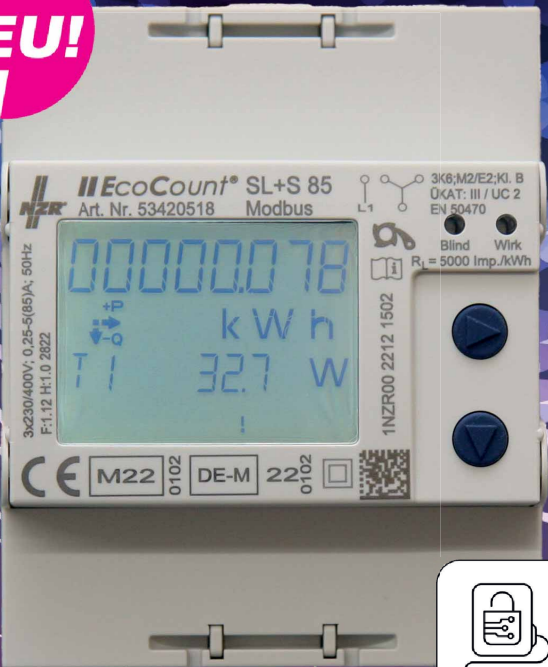

/// EcoCount® SL+S

Mit einem integrierten Security Controller zur Signierung von Messwerten

NEU!
///

PUBLIC KEY zur Verifizierung der Signatur
im QR Code abrufbar

SIGNIERUNG des Referenzzählwerks
zur eichrechtlichen Abrechnung

Europäische **MID** und
NATIONALE ZULASSUNG

Vorbereitet für **TRANSPARENZSOFTWARE**
von **chargeIT** und **S.A.F.E.**

Einsetzbar als **MESSKAPSEL** für
eichrechtskonforme Ladesysteme

Umfassende **SIGNATUR** und
ANZEIGEFUNKTIONEN